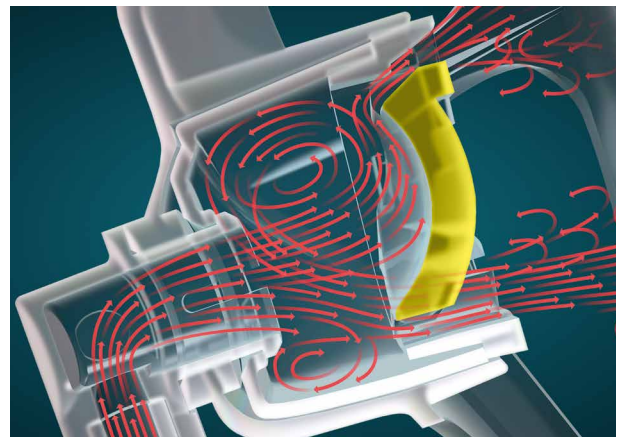

# Oxy<sub>2</sub>Mask™ – Eine Maske, viele Anwendungen

Dank leichtem und offenem Design ist Oxy<sub>2</sub>Mask™ ein hocheffizientes Maskensystem. Die innovative Sauerstoffmaske ersetzt mehrere konventionelle Produkte in der Sauerstofftherapie, kommt sie doch gänzlich ohne Ventile und Reservoirs aus.

## Mehr Sicherheit. Mehr Tragekomfort.

- Verringert das Risiko einer CO<sub>2</sub>-Rückatmung
- Reduziert die Gefahr der Aspiration von Erbrochenem
- Für Nasen- und Mundatmung
- Kein Wärme- oder Feuchtigkeitsstau unter der Maske
- Reduziert das Gefühl der Klaustrophobie
- Ermöglicht uneingeschränkte Kommunikation sowie das orale Verabreichen von Flüssigkeiten
- Für Babys, Kinder und Erwachsene
- Endoskopische Zugänge möglich
- Konnektor ist 360° drehbar

## Verbesserte Flow-Technologie für mehr Dynamik des Diffusors

Vier aerodynamische Diffusoröffnungen leiten den Sauerstoff mit erhöhter Geschwindigkeit gezielt zu Nase und Mund. Dadurch entsteht eine Wolke aus Sauerstoffmolekülen. Das neue Design maximiert das Potenzial der dem Patienten zugeführten Sauerstoffwirbel.

## Oxy<sub>2</sub>Mask™ vs. herkömmliche Produkte

Das patentierte Design der Oxy<sub>2</sub>Mask™ gibt es in vier Größen:

**Oxy<sub>2</sub>Mask™ Adult**  
liefert Flussraten  
von 1 bis 15 Liter  
pro Minute  
plus Flush bei einem  
FiO<sub>2</sub> von 24 % bis 90 %.