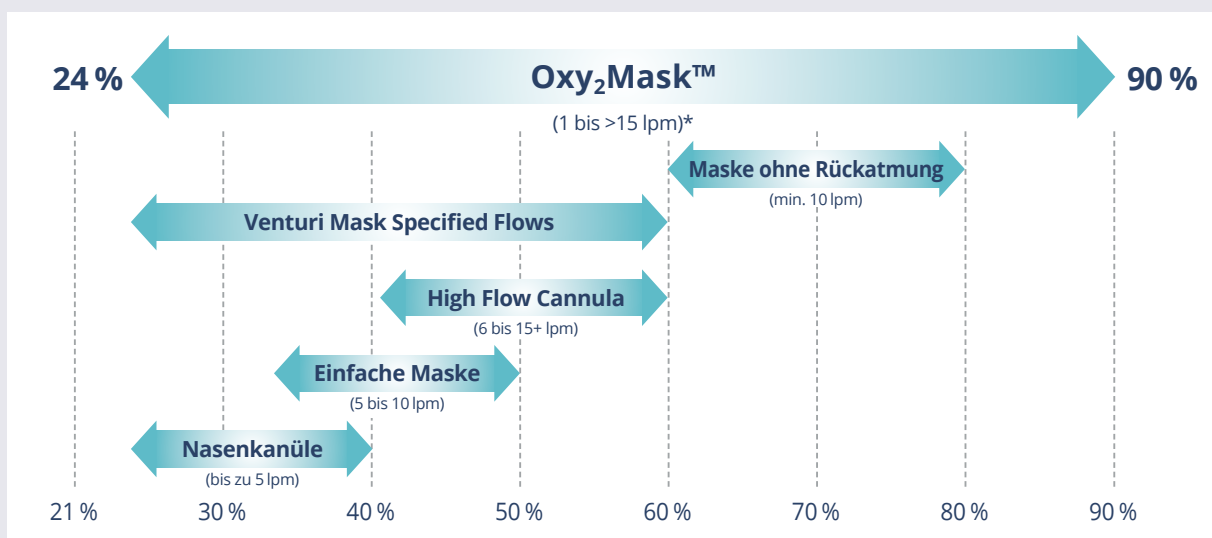

## Mehr Sicherheit. Mehr Tragekomfort.

- Verringert das Risiko einer CO<sub>2</sub>-Rückatmung
- Reduziert die Gefahr der Aspiration von Erbrochenem
- Für Nasen- und Mundatmung
- Kein Wärme- oder Feuchtigkeitsstau unter der Maske
- Reduziert das Gefühl der Klaustrophobie
- Ermöglicht uneingeschränkte Kommunikation sowie das orale Verabreichen von Flüssigkeiten
- Für Babys, Kinder und Erwachsene
- Endoskopische Zugänge möglich
- Konnektor ist 360° drehbar

## Verbesserte Flow-Technologie für mehr Dynamik des Diffusors

Vier aerodynamische Diffusoröffnungen leiten den Sauerstoff mit erhöhter Geschwindigkeit gezielt zu Nase und Mund. Dadurch entsteht eine Wolke aus Sauerstoffmolekülen. Das neue Design maximiert das Potenzial der dem Patienten zugeführten Sauerstoffwirbel.

## Oxy<sub>2</sub>Mask™ vs. herkömmliche Produkte

Das patentierte Design der Oxy<sub>2</sub>Mask™ gibt es in vier Größen:

**Oxy<sub>2</sub>Mask™ Adult**  
liefert Flussraten  
von 1 bis 15 Liter  
pro Minute  
plus Flush bei einem  
FiO<sub>2</sub> von 24 % bis 90 %.

**Oxy<sub>2</sub>Mask™ Plus**  
die um 25 % größere  
Maske liefert idente  
Flussraten wie  
Oxy<sub>2</sub>Mask™ Adult

**Oxy<sub>2</sub>Mask™ Kid**  
für Kinder von 3 bis  
10 Jahren: liefert  
Sauerstoffflüsse  
von 1 bis 15+ Liter  
pro Minute – bündig,  
24 % bis 90 % FiO<sub>2</sub>